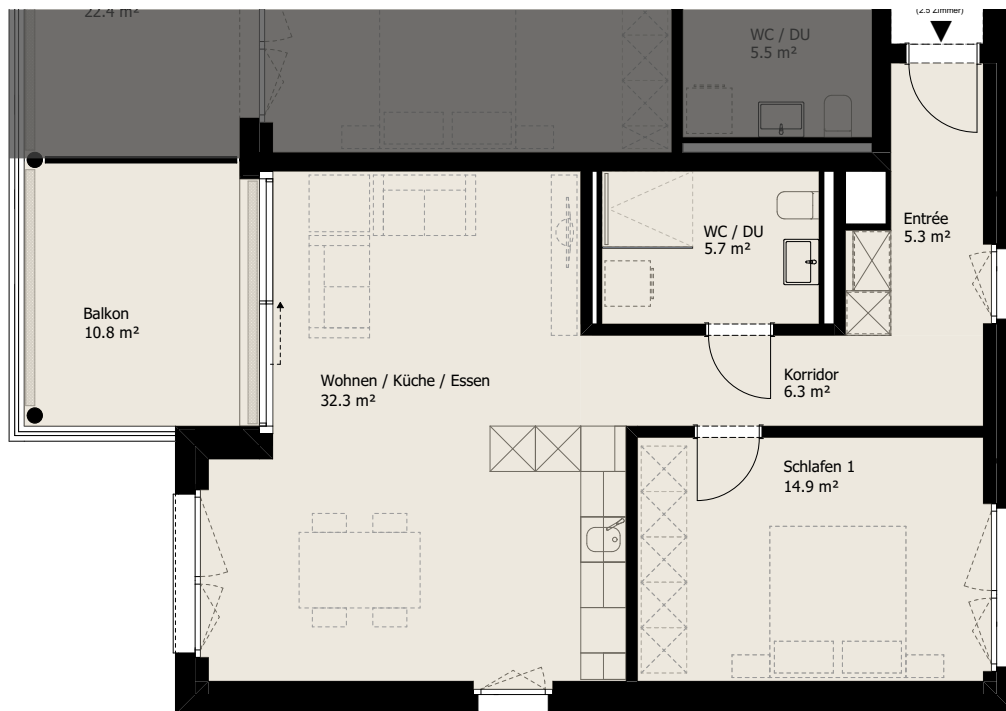

Wohnung 2½ Zimmer Wohnung  
 Geschoss 3. Obergeschoss  
 Nummer 4.03.04  
 NWF 64.5 m<sup>2</sup>  
 Balkon 10.8 m<sup>2</sup>  
 Keller 6.8 m<sup>2</sup> (Nr. 4.U.11)

1:100