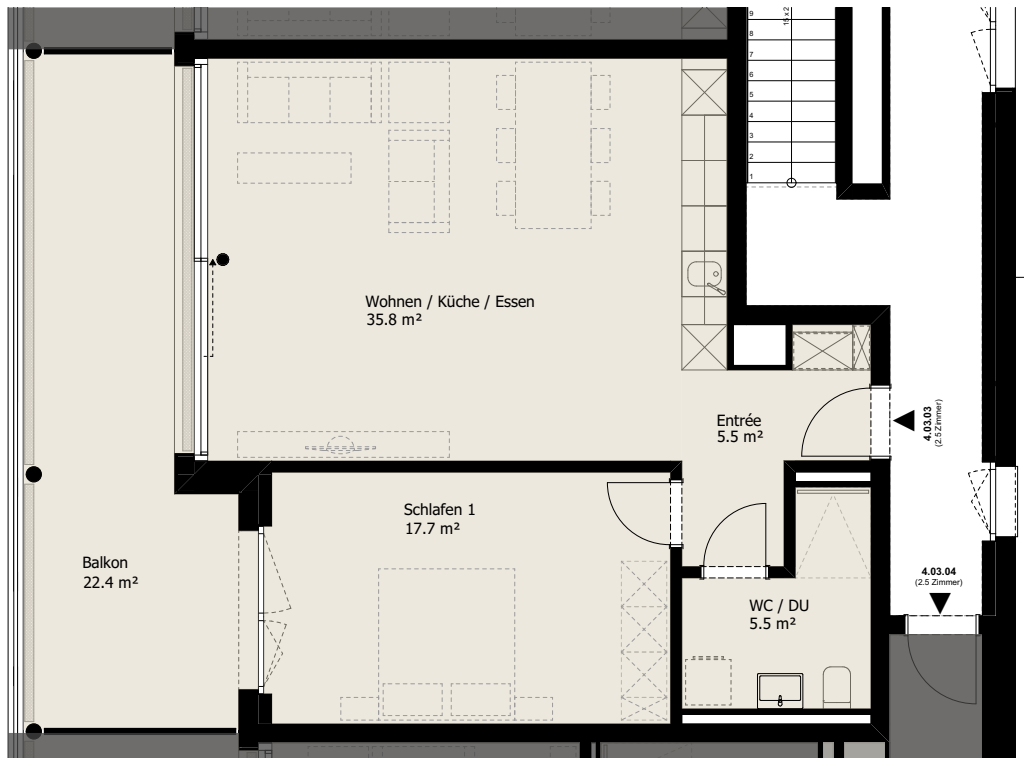

Wohnung 2½ Zimmer Wohnung  
 Geschoss 3. Obergeschoss  
 Nummer 4.03.03  
 NWF 64.5 m<sup>2</sup>  
 Balkon 22.4 m<sup>2</sup>  
 Keller 6.8 m<sup>2</sup> (Nr. 4.U.10)

1:100