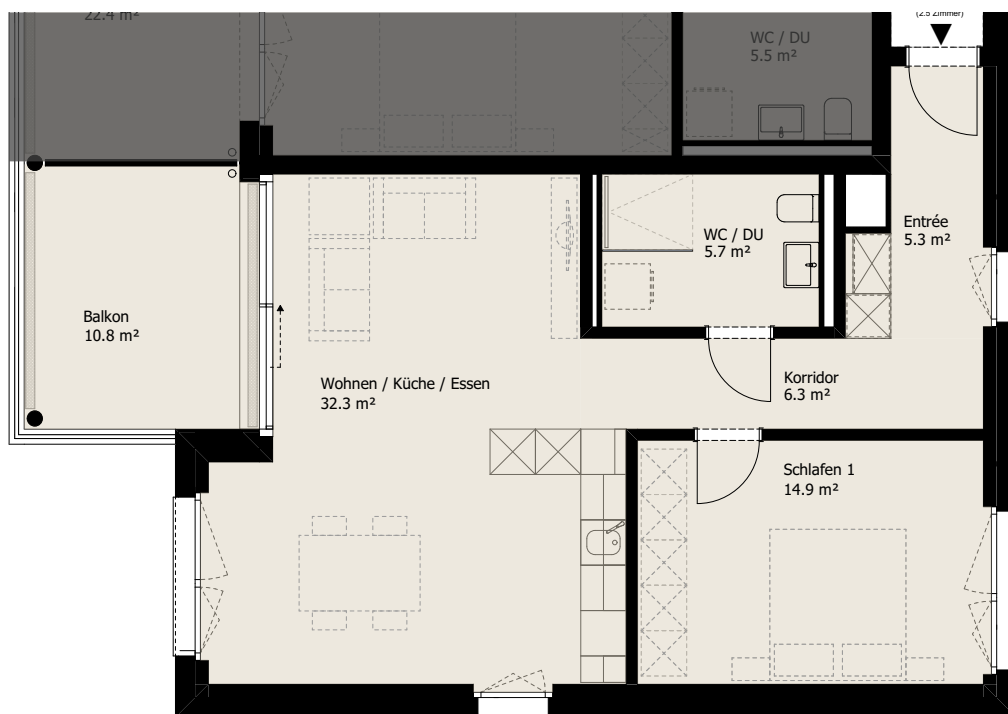

Wohnung 2½ Zimmer Wohnung
 Geschoss 2. Obergeschoss
 Nummer 4.02.04
 NWF 64.5 m²
 Balkon 10.8 m²
 Keller 6.7 m² (Nr. 4.U.17)

1:100