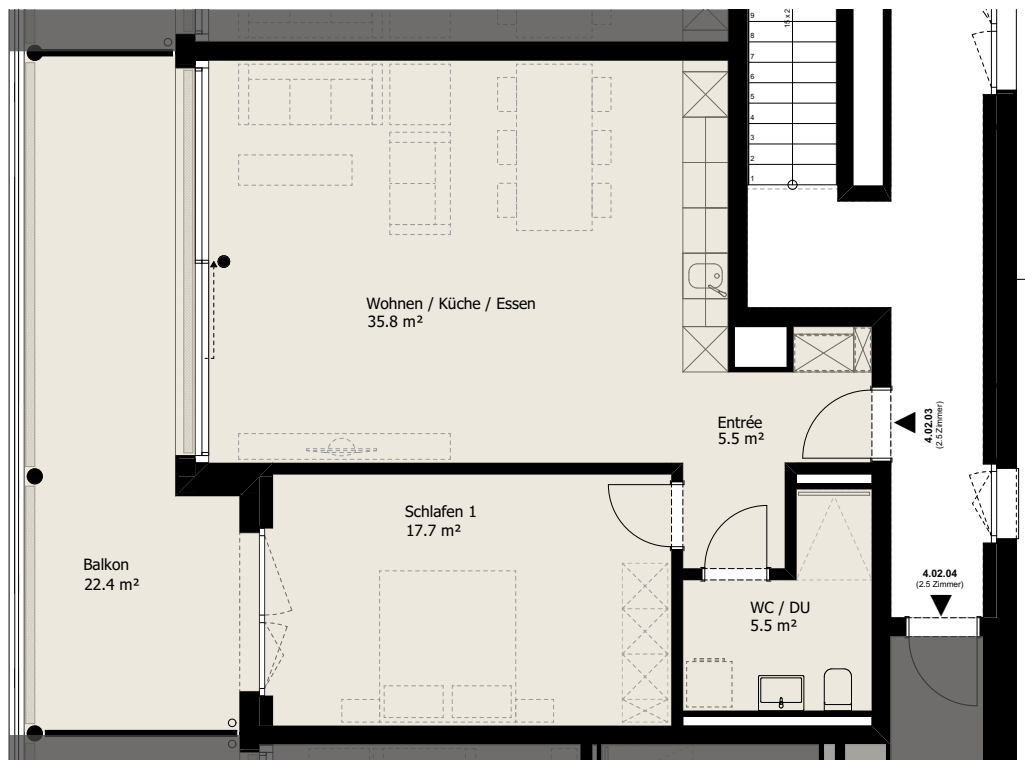

Wohnung 2½ Zimmer Wohnung  
 Geschoss 2. Obergeschoss  
 Nummer 4.02.03  
 NWF 64.5 m<sup>2</sup>  
 Balkon 22.4 m<sup>2</sup>  
 Keller 6.7 m<sup>2</sup> (Nr. 4.U.16)

1:100