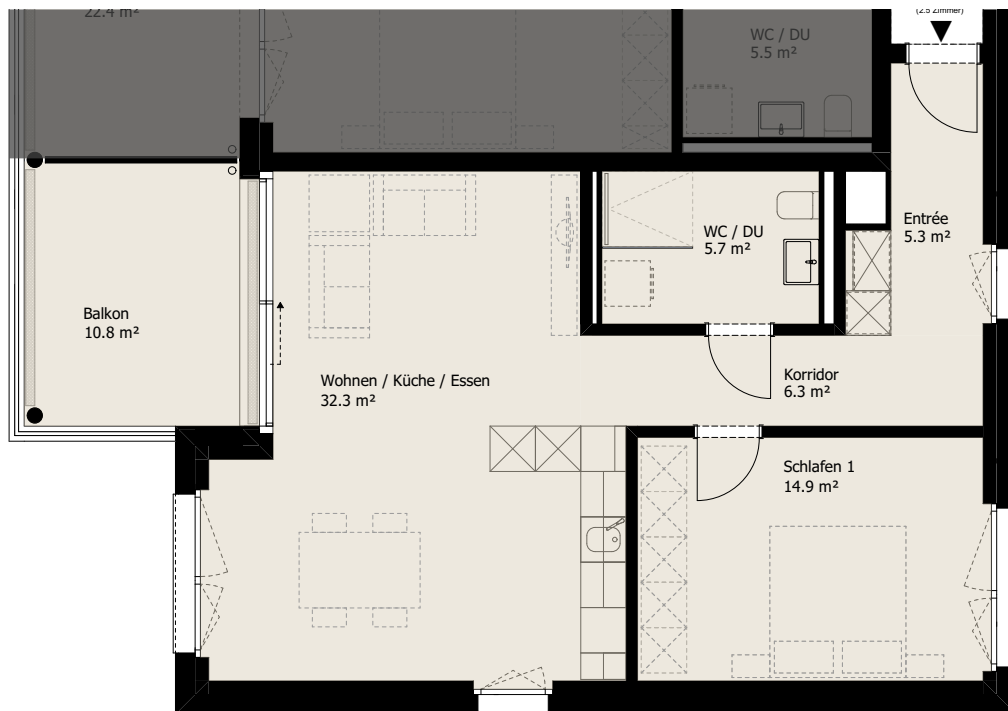

Wohnung 2½ Zimmer Wohnung
 Geschoss 1. Obergeschoss
 Nummer 4.01.04
 NWF 64.5 m²
 Balkon 10.8 m²
 Keller 6.8 m² (Nr. 4.U.07)

1:100