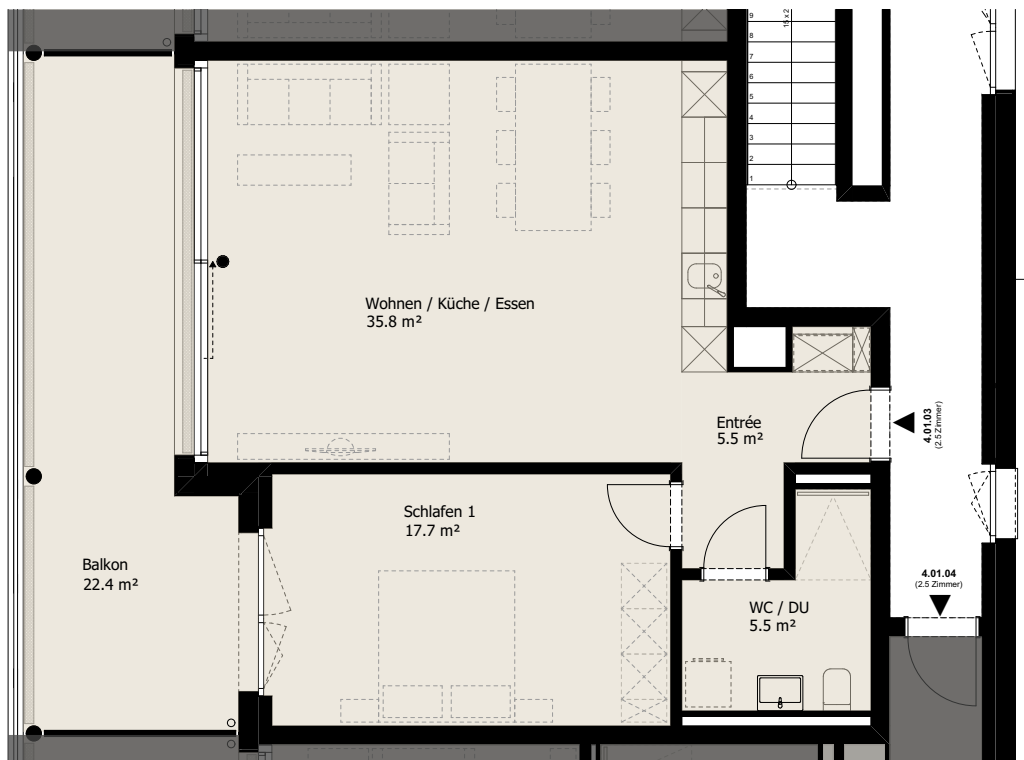

Wohnung 2½ Zimmer Wohnung
 Geschoss 1. Obergeschoss
 Nummer 4.01.03
 NWF 64.5 m²
 Balkon 22.4 m²
 Keller 6.8 m² (Nr. 4.U.06)

1:100