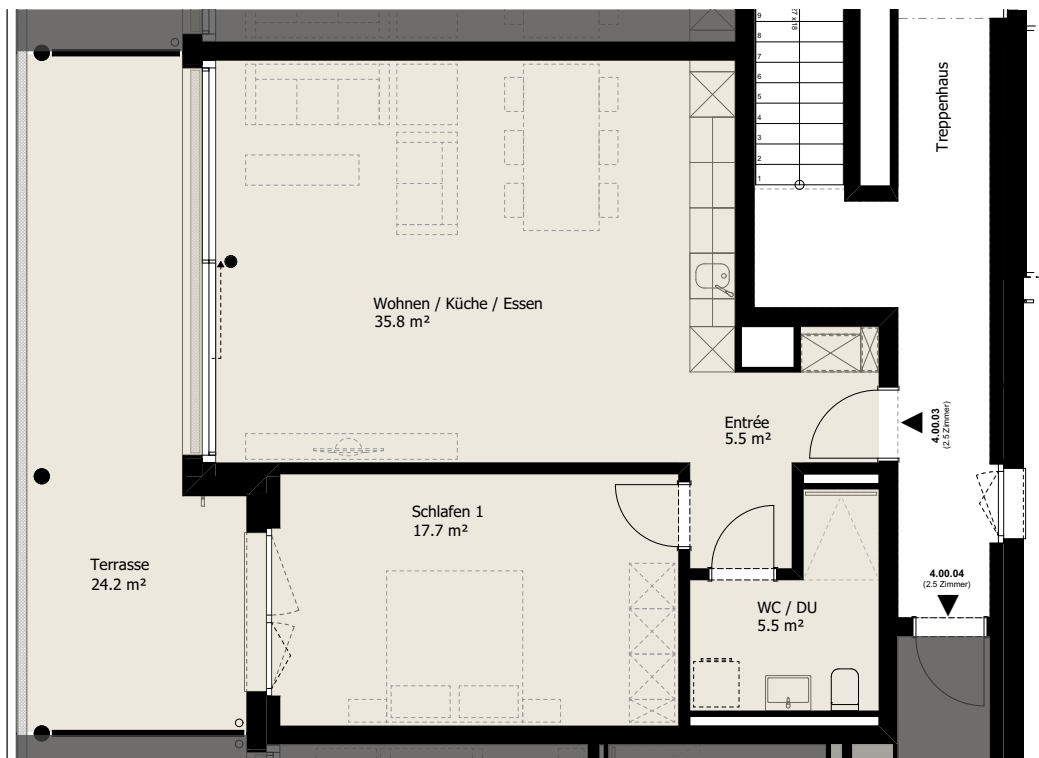

Wohnung 2½ Zimmer Wohnung
 Geschoss Erdgeschoss
 Nummer 4.00.03
 NWF 64.5 m²
 Balkon 24.2 m²
 Keller 6.8 m² (Nr. 4.U.02)

1:100