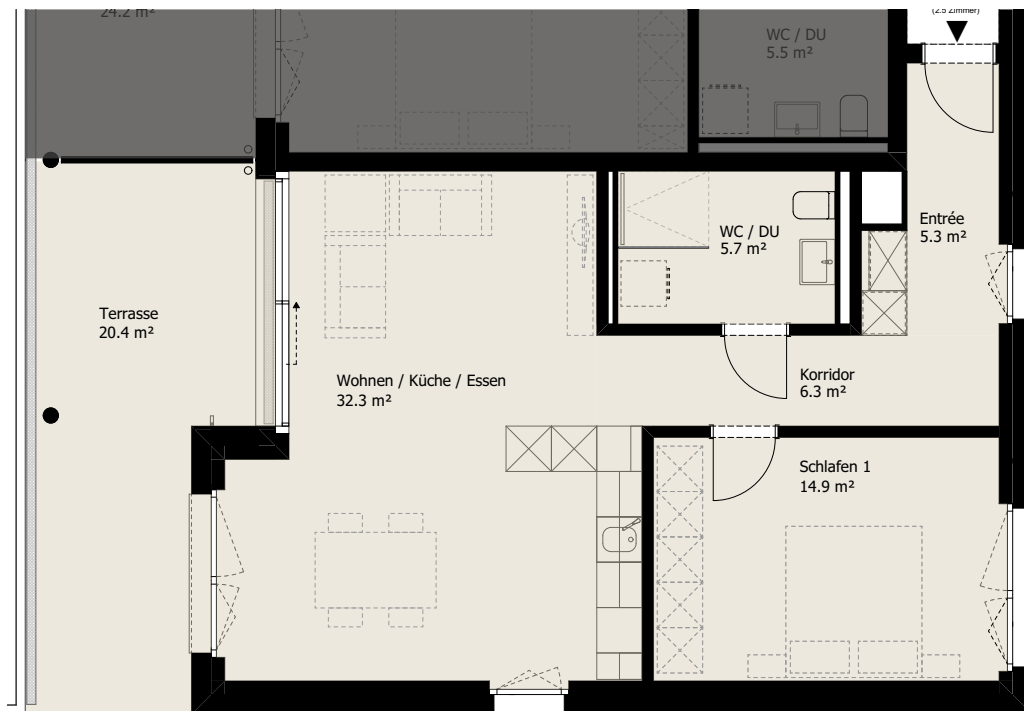

Wohnung 2½ Zimmer Wohnung
 Geschoss Erdgeschoss
 Nummer 4.00.04
 NWF 64.5 m²
 Balkon 20.4 m²
 Keller 6.8 m² (Nr. 4.U.03)

1:100