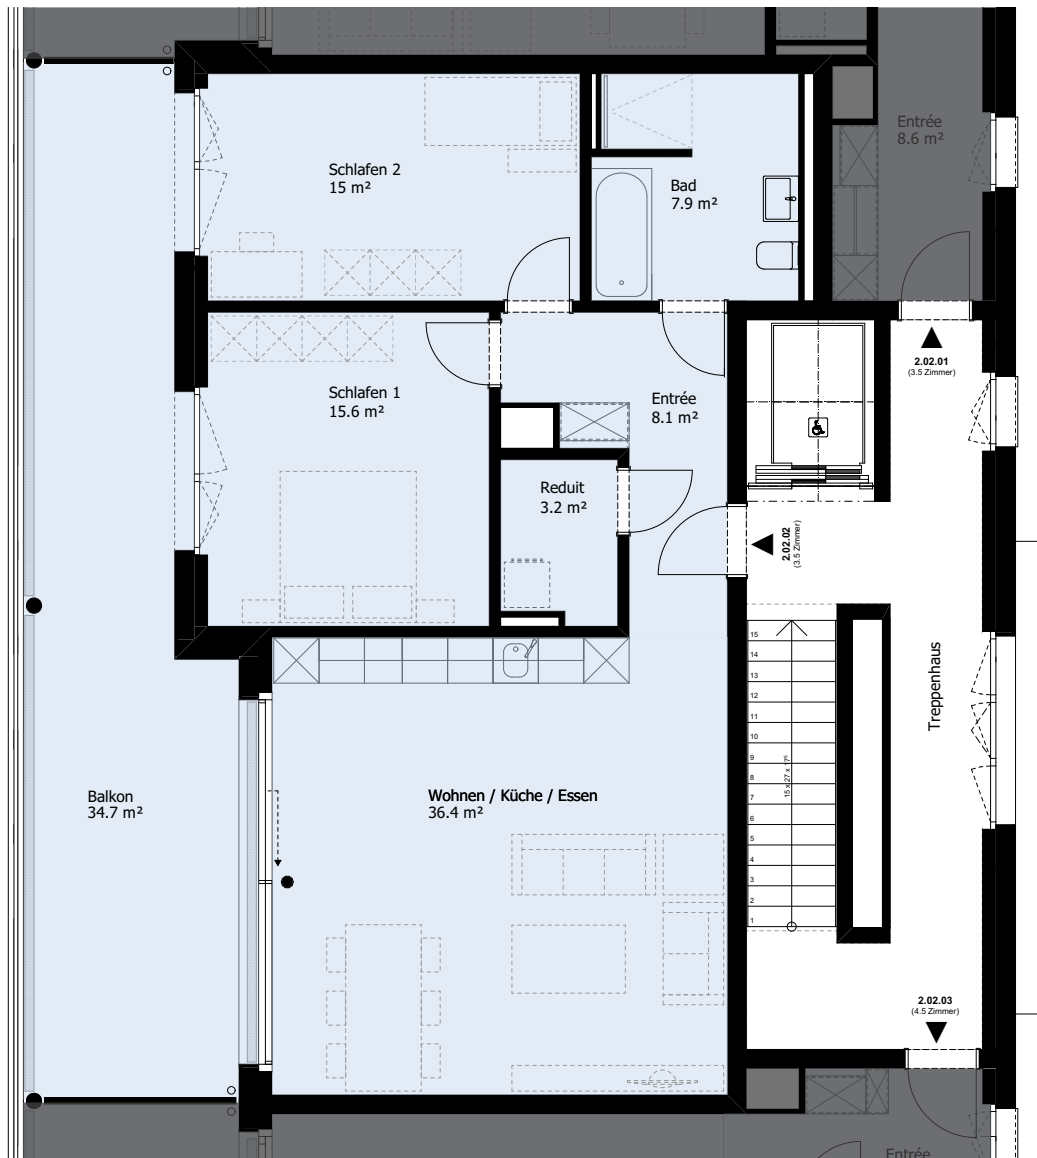

Wohnung 3½ Zimmer Wohnung
 Geschoss 2. Obergeschoss
 Nummer 2.02.02
 NWF 86.2 m²
 Balkon 34.7 m²
 Keller 7.7 m² (Nr. 2.U.11)

1:100